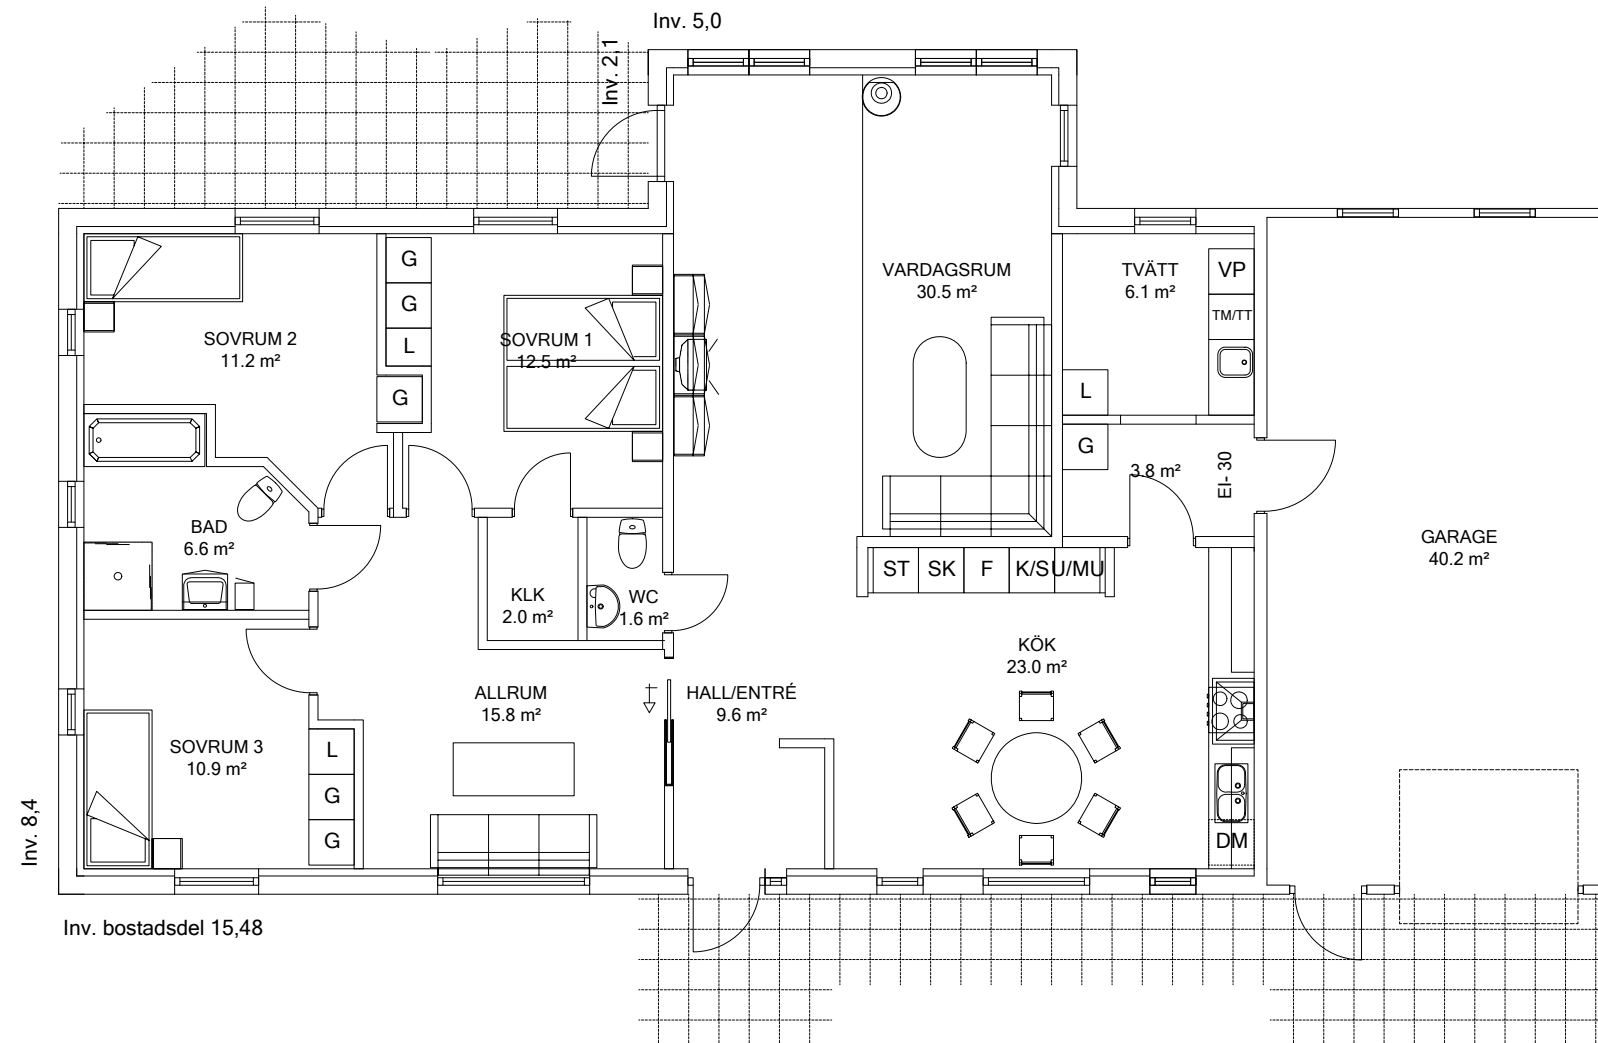

PLATINAN 140-1

Bostadsyta: 140,5

Skala 1:100

Lindén Villan

PLATINAN 140-1

Bostadsyta: 140,5